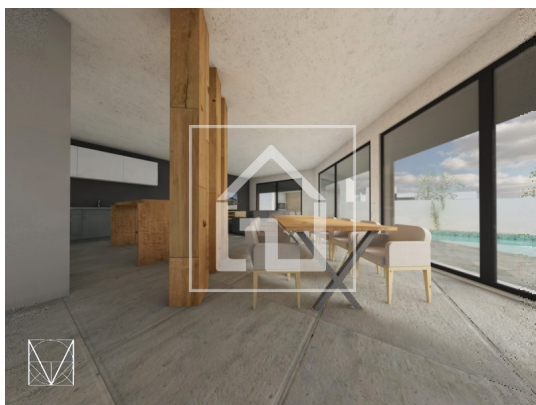

Gruppo Equipe

Via Slataper 22 - Trieste

Mail: info@gruppoequipe.com Web: gruppoequipe.com

Tel: 040 660 081

Localita :	Medulin
Codice :	05647
Superficie immobile :	166 m2
Superficie particela :	500 m2
Distanza dal centro :	1000 m
Distanza dal mare :	700 m
Vista sul mare :	No
Parcheggio :	Si
Garage :	No
Cantina :	No
Aria condizionata :	No
Ascensore :	No
Riscaldamento centralizzato :	No
Piano :	n/a
Numero di piani :	2
Numero di camere da letto :	3
Numero di bagni :	3
Anno di costruzione :	2026
Possibilita d'ampliamento :	No
Efficienza energetica :	Non specificato