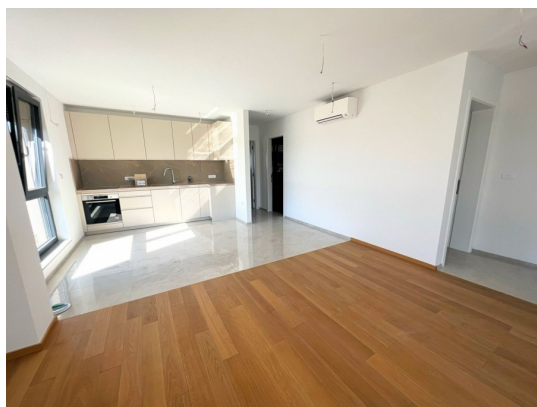

Gruppo Equipe

Via Slataper 22 - Trieste

Mail: [info@gruppoequipe.com](mailto:info@gruppoequipe.com) Web: [gruppoequipe.com](http://gruppoequipe.com)

Tel: 040 660 081

Localita :	Ližnjan
Codice :	05641
Superficie immobile :	79 m2
Superficie particela :	0 m2
Distanza dal centro :	900 m
Distanza dal mare :	2000 m
Vista sul mare :	No
Parcheggio :	Si
Garage :	No
Cantina :	No
Aria condizionata :	No
Ascensore :	No
Riscaldamento centralizzato :	No
Piano :	n/a
Numero di piani :	1
Numero di camere da letto :	2
Numero di bagni :	1
Anno di costruzione :	2025
Possibilita d'ampliamento :	No
Efficienza energetica :	Non specificato