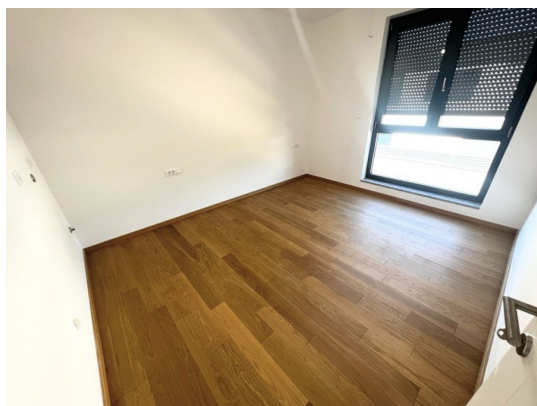

Gruppo Equipe

Via Slataper 22 - Trieste

Mail: [info@gruppoequipe.com](mailto:info@gruppoequipe.com) Web: [gruppoequipe.com](http://gruppoequipe.com)

Tel: 040 660 081

Localita :	Ližnjan
Codice :	05641
Superficie immobile :	79 m2
Superficie particela :	0 m2
Distanza dal centro :	900 m
Distanza dal mare :	2000 m
Vista sul mare :	No
Parcheggio :	Si
Garage :	No
Cantina :	No
Aria condizionata :	No
Ascensore :	No
Riscaldamento centralizzato :	No
Piano :	n/a
Numero di piani :	1
Numero di camere da letto :	2
Numero di bagni :	1
Anno di costruzione :	2025
Possibilita d'ampliamento :	No
Efficienza energetica :	Non specificato