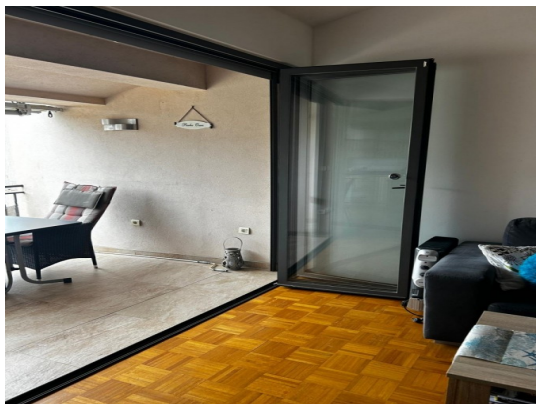

Gruppo Equipe

Via Slataper 22 - Trieste

Mail: info@gruppoequipe.com Web: gruppoequipe.com

Tel: 040 660 081

| | |
|-------------------------------|-----------------|
| Localita : | Medulin |
| Codice : | 05533 |
| Superficie immobile : | 76 m2 |
| Superficie particela : | 0 m2 |
| Distanza dal centro : | 600 m |
| Distanza dal mare : | 150 m |
| Vista sul mare : | Si |
| Parcheggio : | No |
| Garage : | No |
| Cantina : | No |
| Aria condizionata : | No |
| Ascensore : | No |
| Riscaldamento centralizzato : | No |
| Piano : | 2 |
| Numero di piani : | 1 |
| Numero di camere da letto : | 2 |
| Numero di bagni : | 1 |
| Anno di costruzione : | 2000 |
| Possibilita d'ampliamento : | No |
| Efficienza energetica : | Non specificato |