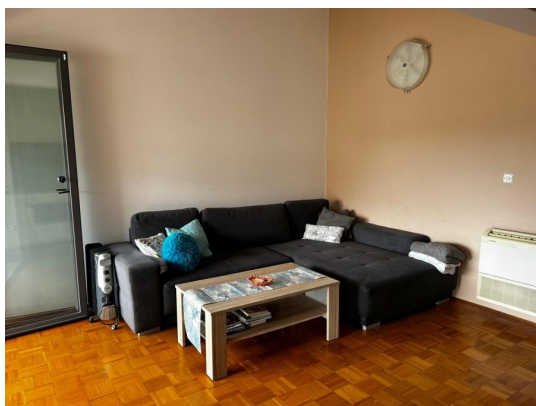

Gruppo Equipe

Via Slataper 22 - Trieste

Mail: info@gruppoequipe.com Web: gruppoequipe.com

Tel: 040 660 081

| | |
|-------------------------------|-----------------|
| Localita : | Medulin |
| Codice : | 05533 |
| Superficie immobile : | 76 m2 |
| Superficie particela : | 0 m2 |
| Distanza dal centro : | 600 m |
| Distanza dal mare : | 150 m |
| Vista sul mare : | Si |
| Parcheggio : | No |
| Garage : | No |
| Cantina : | No |
| Aria condizionata : | No |
| Ascensore : | No |
| Riscaldamento centralizzato : | No |
| Piano : | 2 |
| Numero di piani : | 1 |
| Numero di camere da letto : | 2 |
| Numero di bagni : | 1 |
| Anno di costruzione : | 2000 |
| Possibilita d'ampliamento : | No |
| Efficienza energetica : | Non specificato |