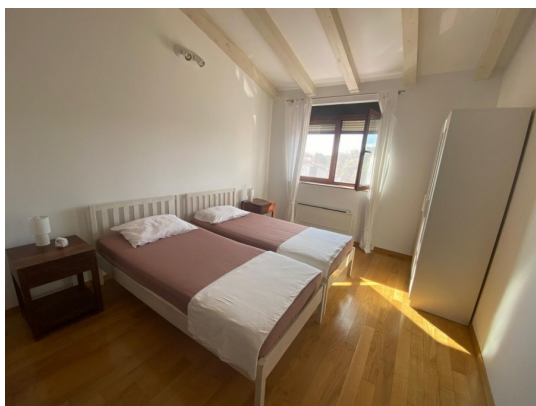

Gruppo Equipe

Via Slataper 22 - Trieste

Mail: info@gruppoequipe.com Web: gruppoequipe.com

Tel: 040 660 081

Localita :	Ližnjan
Codice :	05501
Superficie immobile :	85 m2
Superficie particela :	0 m2
Distanza dal centro :	600 m
Distanza dal mare :	900 m
Vista sul mare :	Si
Parcheggio :	Si
Garage :	No
Cantina :	Si
Aria condizionata :	No
Ascensore :	No
Riscaldamento centralizzato :	No
Piano :	2
Numero di piani :	1
Numero di camere da letto :	2
Numero di bagni :	2
Anno di costruzione :	n/a
Possibilita d'ampliamento :	No
Efficienza energetica :	Non specificato