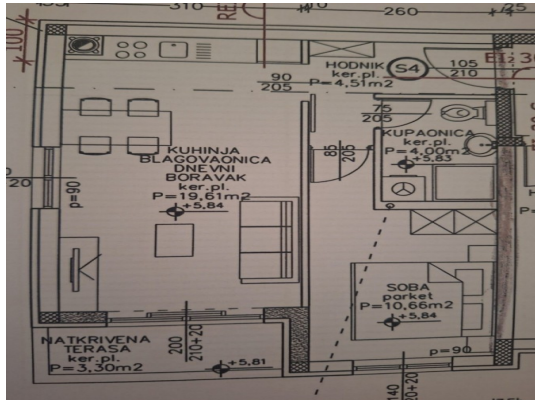

Gruppo Equipe

Via Slataper 22 - Trieste

Mail: info@gruppoequipe.com Web: gruppoequipe.com

Tel: 040 660 081

Localita :	Pula
Codice :	05464
Superficie immobile :	40 m2
Superficie particela :	0 m2
Distanza dal centro :	2000 m
Distanza dal mare :	3000 m
Vista sul mare :	No
Parcheggio :	Si
Garage :	No
Cantina :	No
Aria condizionata :	No
Ascensore :	No
Riscaldamento centralizzato :	No
Piano :	2
Numero di piani :	1
Numero di camere da letto :	1
Numero di bagni :	1
Anno di costruzione :	2025
Possibilita d'ampliamento :	No
Efficienza energetica :	Non specificato