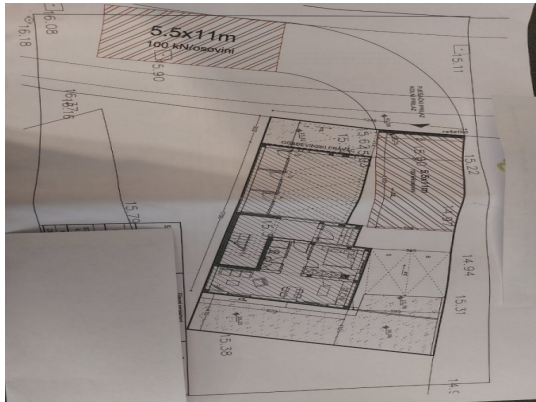

Gruppo Equipe

Via Slataper 22 - Trieste

Mail: info@gruppoequipe.com Web: gruppoequipe.com

Tel: 040 660 081

Localita :	Pula
Codice :	05463
Superficie immobile :	41 m2
Superficie particela :	30 m2
Distanza dal centro :	2000 m
Distanza dal mare :	3000 m
Vista sul mare :	No
Parcheggio :	Si
Garage :	No
Cantina :	No
Aria condizionata :	No
Ascensore :	No
Riscaldamento centralizzato :	No
Piano :	2
Numero di piani :	1
Numero di camere da letto :	1
Numero di bagni :	1
Anno di costruzione :	2025
Possibilita d'ampliamento :	No
Efficienza energetica :	Non specificato