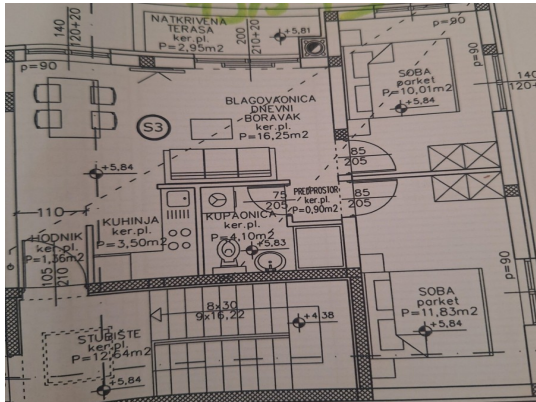

Gruppo Equipe

Via Slataper 22 - Trieste

Mail: info@gruppoequipe.com Web: gruppoequipe.com

Tel: 040 660 081

Localita :	Pula
Codice :	05461
Superficie immobile :	50 m2
Superficie particela :	0 m2
Distanza dal centro :	2000 m
Distanza dal mare :	3000 m
Vista sul mare :	No
Parcheggio :	Si
Garage :	No
Cantina :	No
Aria condizionata :	No
Ascensore :	No
Riscaldamento centralizzato :	No
Piano :	2
Numero di piani :	1
Numero di camere da letto :	0
Numero di bagni :	2
Anno di costruzione :	2025
Possibilita d'ampliamento :	No
Efficienza energetica :	Non specificato