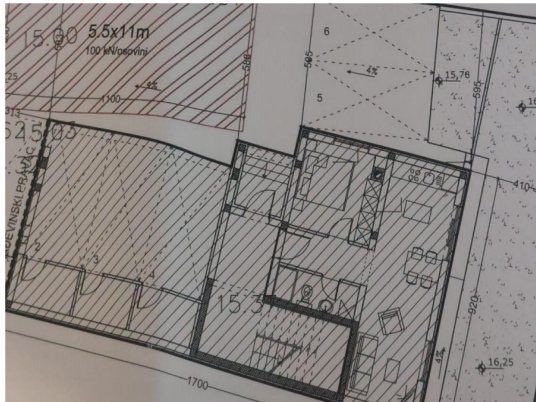

Gruppo Equipe

Via Slataper 22 - Trieste

Mail: info@gruppoequipe.com Web: gruppoequipe.com

Tel: 040 660 081

Localita :	Pula
Codice :	05459
Superficie immobile :	40 m2
Superficie particela :	30 m2
Distanza dal centro :	2000 m
Distanza dal mare :	3000 m
Vista sul mare :	No
Parcheggio :	Si
Garage :	No
Cantina :	No
Aria condizionata :	No
Ascensore :	No
Riscaldamento centralizzato :	No
Piano :	n/a
Numero di piani :	1
Numero di camere da letto :	1
Numero di bagni :	1
Anno di costruzione :	2025
Possibilita d'ampliamento :	No
Efficienza energetica :	Non specificato