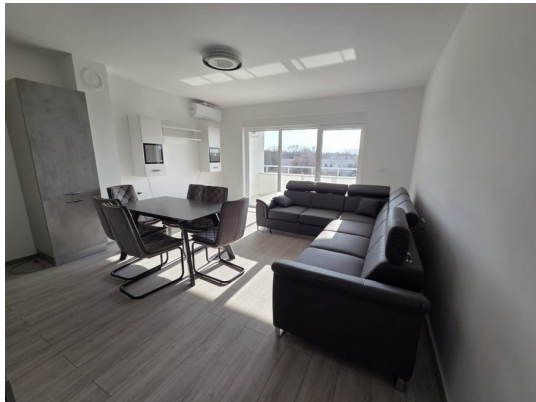

Gruppo Equipe

Via Slataper 22 - Trieste

Mail: [info@gruppoequipe.com](mailto:info@gruppoequipe.com) Web: [gruppoequipe.com](http://gruppoequipe.com)

Tel: 040 660 081

Localita :	Medulin
Codice :	05449
Superficie immobile :	61 m2
Superficie particela :	0 m2
Distanza dal centro :	600 m
Distanza dal mare :	900 m
Vista sul mare :	No
Parcheggio :	Si
Garage :	No
Cantina :	No
Aria condizionata :	No
Ascensore :	No
Riscaldamento centralizzato :	No
Piano :	2
Numero di piani :	1
Numero di camere da letto :	2
Numero di bagni :	1
Anno di costruzione :	2025
Possibilita d'ampliamento :	No
Efficienza energetica :	Non specificato