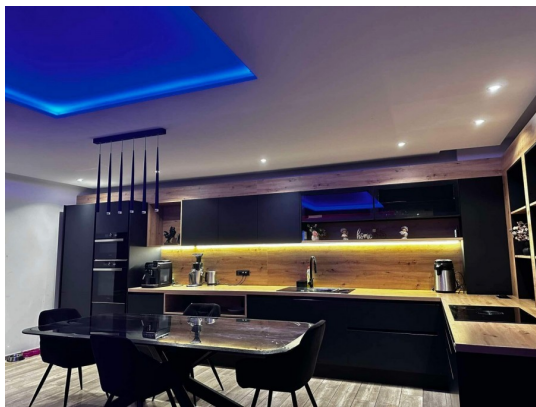

Gruppo Equipe

Via Slataper 22 - Trieste

Mail: info@gruppoequipe.com Web: gruppoequipe.com

Tel: 040 660 081

Localita :	Pula
Codice :	05446
Superficie immobile :	151 m2
Superficie particela :	0 m2
Distanza dal centro :	600 m
Distanza dal mare :	200 m
Vista sul mare :	Si
Parcheggio :	Si
Garage :	Si
Cantina :	No
Aria condizionata :	No
Ascensore :	No
Riscaldamento centralizzato :	No
Piano :	4
Numero di piani :	1
Numero di camere da letto :	4
Numero di bagni :	2
Anno di costruzione :	2020
Possibilita d'ampliamento :	No
Efficienza energetica :	A+