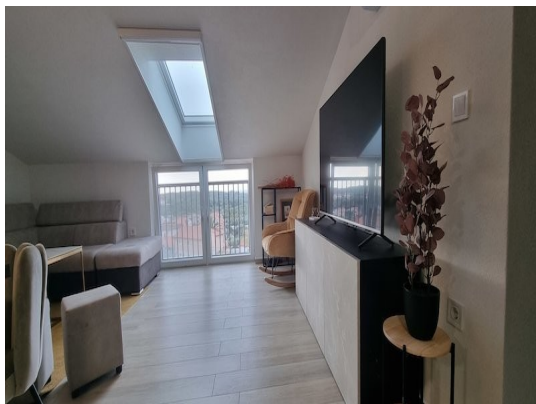

Gruppo Equipe

Via Slataper 22 - Trieste

Mail: info@gruppoequipe.com Web: gruppoequipe.com

Tel: 040 660 081

Localita :	Medulin
Codice :	05407
Superficie immobile :	66 m2
Superficie particela :	0 m2
Distanza dal centro :	200 m
Distanza dal mare :	1500 m
Vista sul mare :	Si
Parcheggio :	Si
Garage :	No
Cantina :	No
Aria condizionata :	No
Ascensore :	No
Riscaldamento centralizzato :	No
Piano :	3
Numero di piani :	1
Numero di camere da letto :	2
Numero di bagni :	1
Anno di costruzione :	2021
Possibilita d'ampliamento :	No
Efficienza energetica :	Non specificato