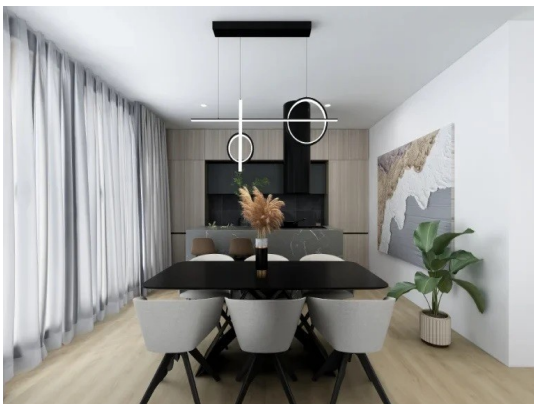

Gruppo Equipe

Via Slataper 22 - Trieste

Mail: info@gruppoequipe.com Web: gruppoequipe.com

Tel: 040 660 081

Localita :	Medulin
Codice :	05394
Superficie immobile :	133 m2
Superficie particela :	0 m2
Distanza dal centro :	800 m
Distanza dal mare :	1000 m
Vista sul mare :	Si
Parcheggio :	Si
Garage :	Si
Cantina :	No
Aria condizionata :	No
Ascensore :	No
Riscaldamento centralizzato :	No
Piano :	1
Numero di piani :	1
Numero di camere da letto :	3
Numero di bagni :	3
Anno di costruzione :	2025
Possibilita d'ampliamento :	No
Efficienza energetica :	Non specificato