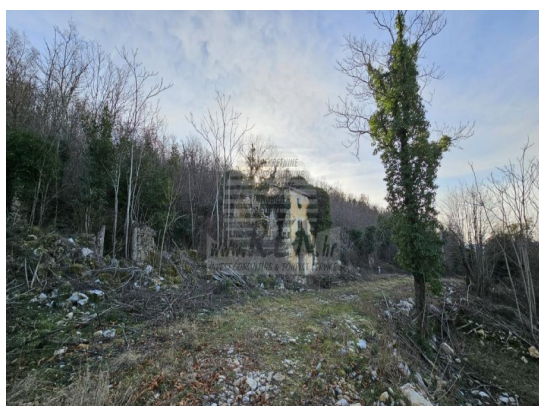

Gruppo Equipe

Via Slataper 22 - Trieste

Mail: info@gruppoequipe.com Web: gruppoequipe.com

Tel: 040 660 081

Localita :	Buzet
Codice :	05203
Superficie immobile :	250 m2
Superficie particela :	16800 m2
Distanza dal centro :	7000 m
Distanza dal mare :	30000 m
Vista sul mare :	No
Parcheggio :	Si
Garage :	Si
Cantina :	No
Aria condizionata :	No
Ascensore :	No
Riscaldamento centralizzato :	No
Piano :	Pianterreno
Numero di piani :	3
Numero di camere da letto :	6
Numero di bagni :	6
Anno di costruzione :	1850
Possibilita d'ampliamento :	Si
Efficienza energetica :	Non specificato

Prezzo : 5.250.000 Kn

Prezzo : 700.000 €

Immobili di lusso Istria, in vendita una grande tenuta con una casa in pietra, Labin

Una splendida tenuta istriana con vista sull'Učka, circondata da pascoli e boschi, in un'eccellente posizione tranquilla.

All'interno della proprietà si trova un'antica casa in pietra d'Istria, abbastanza lontana dall'insediamento, dal trambusto cittadino, dal rumore e dalla strada asfaltata locale. Questa stazione ha una superficie totale di 43.000 m2, di cui circa 4.600 m2 terreno edificabile e il resto sono terreni agricoli -

Gruppo Equipe

Via Slataper 22 - Trieste

Mail: info@gruppoequipe.com Web: gruppoequipe.com

Tel: 040 660 081

pascoli e boschi. La grande casa indipendente in pietra da ristrutturare ha una superficie di circa 300 m2, ed è composta da una parte residenziale che si estende per piano terra e primo piano, e prosegue con il magazzino attrezzi e l'ex fienile. Sono presenti allacciamenti per acqua, luce e telefono. Dista 9 km dalla prima spiaggia, 11 km da Labin e 16 km da Rabac. Per ulteriori informazioni, si prega di contattarci.