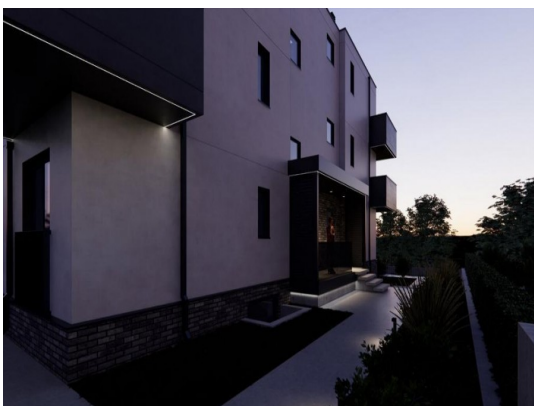

Gruppo Equipe

Via Slataper 22 - Trieste

Mail: info@gruppoequipe.com Web: gruppoequipe.com

Tel: 040 660 081

Localita :	Medulin
Codice :	05171
Superficie immobile :	78 m2
Superficie particela :	0 m2
Distanza dal centro :	600 m
Distanza dal mare :	100 m
Vista sul mare :	Si
Parcheggio :	Si
Garage :	Si
Cantina :	Si
Aria condizionata :	No
Ascensore :	No
Riscaldamento centralizzato :	No
Piano :	2
Numero di piani :	1
Numero di camere da letto :	2
Numero di bagni :	2
Anno di costruzione :	2024
Possibilita d'ampliamento :	No
Efficienza energetica :	Non specificato