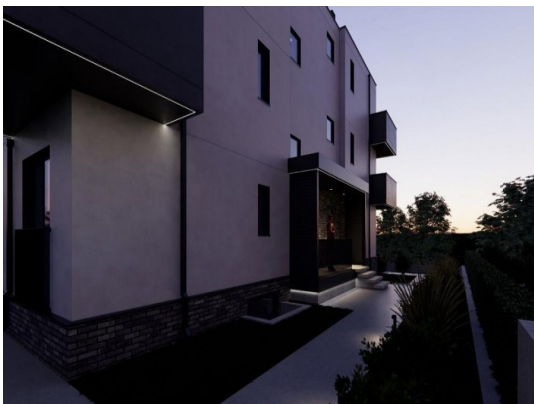

Gruppo Equipe

Via Slataper 22 - Trieste

Mail: [info@gruppoequipe.com](mailto:info@gruppoequipe.com) Web: [gruppoequipe.com](http://gruppoequipe.com)

Tel: 040 660 081

Localita :	Medulin
Codice :	05169
Superficie immobile :	80 m2
Superficie particela :	0 m2
Distanza dal centro :	600 m
Distanza dal mare :	100 m
Vista sul mare :	Si
Parcheggio :	Si
Garage :	No
Cantina :	Si
Aria condizionata :	No
Ascensore :	No
Riscaldamento centralizzato :	No
Piano :	1
Numero di piani :	1
Numero di camere da letto :	2
Numero di bagni :	2
Anno di costruzione :	2024
Possibilita d'ampliamento :	No
Efficienza energetica :	Non specificato