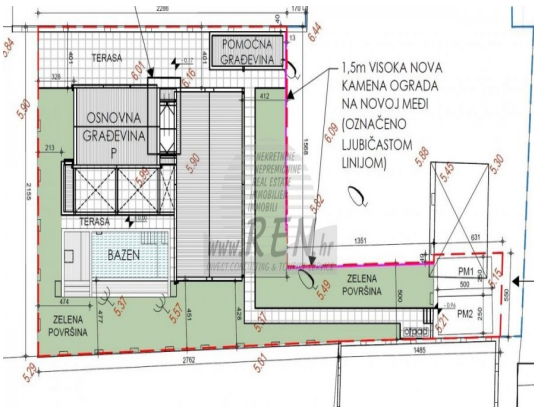

Gruppo Equipe

Via Slataper 22 - Trieste

Mail: info@gruppoequipe.com Web: gruppoequipe.com

Tel: 040 660 081

Localita :	Umag
Codice :	05104
Superficie immobile :	600 m2
Superficie particela :	600 m2
Distanza dal centro :	5000 m
Distanza dal mare :	100 m
Vista sul mare :	Si
Parcheggio :	No
Garage :	No
Cantina :	No
Aria condizionata :	No
Ascensore :	No
Riscaldamento centralizzato :	No
Piano :	n/a
Numero di piani :	0
Numero di camere da letto :	0
Numero di bagni :	0
Anno di costruzione :	n/a
Possibilita d'ampliamento :	No
Efficienza energetica :	Non specificato