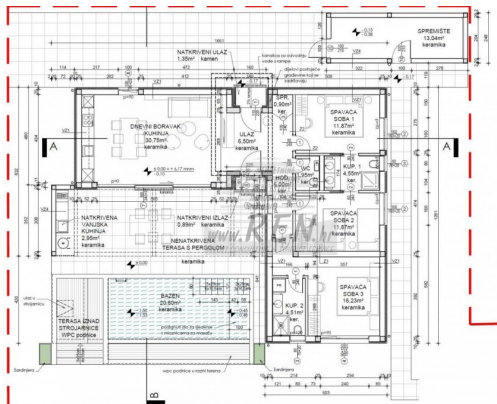

Gruppo Equipe

Via Slataper 22 - Trieste

Mail: info@gruppoequipe.com Web: gruppoequipe.com

Tel: 040 660 081

Localita :	Umag
Codice :	05104
Superficie immobile :	600 m2
Superficie particela :	600 m2
Distanza dal centro :	5000 m
Distanza dal mare :	100 m
Vista sul mare :	Si
Parcheggio :	No
Garage :	No
Cantina :	No
Aria condizionata :	No
Ascensore :	No
Riscaldamento centralizzato :	No
Piano :	n/a
Numero di piani :	0
Numero di camere da letto :	0
Numero di bagni :	0
Anno di costruzione :	n/a
Possibilita d'ampliamento :	No
Efficienza energetica :	Non specificato