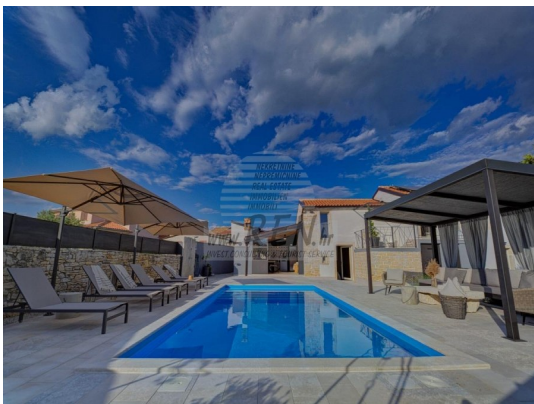

Gruppo Equipe

Via Slataper 22 - Trieste

Mail: info@gruppoequipe.com Web: gruppoequipe.com

Tel: 040 660 081

Localita :	Rovinj
Codice :	05045
Superficie immobile :	100 m2
Superficie particela :	450 m2
Distanza dal centro :	10000 m
Distanza dal mare :	10000 m
Vista sul mare :	No
Parcheggio :	Si
Garage :	No
Cantina :	No
Aria condizionata :	No
Ascensore :	No
Riscaldamento centralizzato :	No
Piano :	n/a
Numero di piani :	1
Numero di camere da letto :	3
Numero di bagni :	3
Anno di costruzione :	2017
Possibilita d'ampliamento :	No
Efficienza energetica :	Non specificato

Prezzo :	4.500.000 Kn
Prezzo :	600.000 €

Immobiliare Istria, Villa in vendita, vicino a Canfanaro

La villa ha un totale di 100 m2, il terreno ha 450 m2, è a 10 min. (10 km) dal mare e da una bellissima spiaggia naturale paesaggistica, 10 min. (10 km) dal centro di Canfanaro. La casa è indipendente, si compone di 2 piani. In totale ci sono 3 camere da letto, cucina, soggiorno, 3 bagni. Tutti gli ambienti della villa sono climatizzati. La casa dispone di un proprio parcheggio, piscina, cucina estiva.