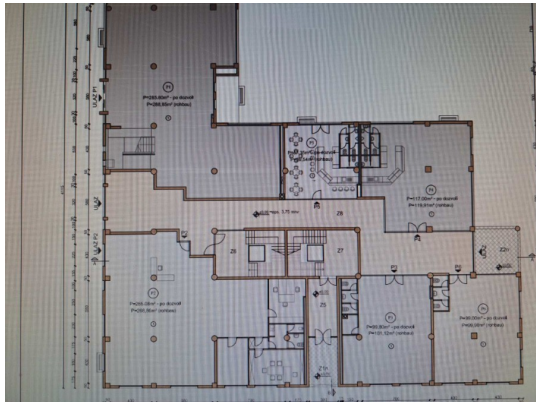

Gruppo Equipe

Via Slataper 22 - Trieste

Mail: info@gruppoequipe.com Web: gruppoequipe.com

Tel: 040 660 081

Localita :	Pula
Codice :	04660
Superficie immobile :	99 m2
Superficie particela :	0 m2
Distanza dal centro :	0 m
Distanza dal mare :	800 m
Vista sul mare :	No
Parcheggio :	Si
Garage :	Si
Cantina :	No
Aria condizionata :	No
Ascensore :	No
Riscaldamento centralizzato :	No
Piano :	Pianterreno
Numero di piani :	1
Numero di camere da letto :	0
Numero di bagni :	0
Anno di costruzione :	2022
Possibilita d'ampliamento :	No
Efficienza energetica :	Non specificato