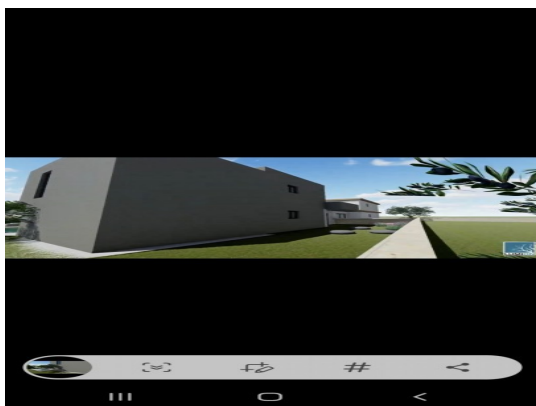

Gruppo Equipe

Via Slataper 22 - Trieste

Mail: info@gruppoequipe.com Web: gruppoequipe.com

Tel: 040 660 081

Localita :	Medulin
Codice :	04624
Superficie immobile :	223 m2
Superficie particela :	0 m2
Distanza dal centro :	500 m
Distanza dal mare :	900 m
Vista sul mare :	No
Parcheggio :	Si
Garage :	No
Cantina :	No
Aria condizionata :	No
Ascensore :	No
Riscaldamento centralizzato :	No
Piano :	2
Numero di piani :	2
Numero di camere da letto :	3
Numero di bagni :	3
Anno di costruzione :	2023
Possibilita d'ampliamento :	Si
Efficienza energetica :	Non specificato

Prezzo :	5.853.750 Kn
Prezzo :	780.500 €

Pomer, casa bifamiliare con piscina.

La casa si trova a Pomer, vicino al porto turistico ACI, nonché al centro del paese.

La casa ha un design moderno, costruzione di qualità, attrezzature di prima qualità: è composta da un piano terra con un corridoio, un soggiorno con cucina e sala da pranzo, un bagno, 1 camera da letto con coupon e un terrazzo che conduce alla piscina (di 20m2).

Al primo piano ci sono altre 2 camere, ciascuna con bagno e

Gruppo Equipe

Via Slataper 22 - Trieste

Mail: info@gruppoequipe.com Web: gruppoequipe.com

Tel: 040 660 081

terrazza.

Il cortile è composto da un parcheggio per 3 auto, una piscina e un giardino

Ideale sia per il turismo che per l'abitazione familiare.

Si propone una villetta bifamiliare, alle stesse condizioni.

Su richiesta inviamo un video (visualizzazione dell'oggetto) e immagini dello stato attuale.