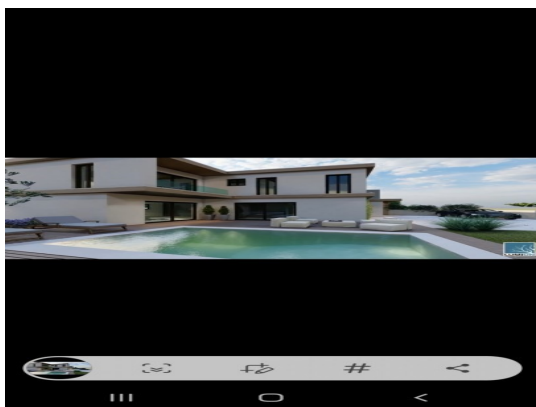

Gruppo Equipe

Via Slataper 22 - Trieste

Mail: info@gruppoequipe.com Web: gruppoequipe.com

Tel: 040 660 081

Localita :	Medulin
Codice :	04624
Superficie immobile :	223 m2
Superficie particela :	0 m2
Distanza dal centro :	500 m
Distanza dal mare :	900 m
Vista sul mare :	No
Parcheggio :	Si
Garage :	No
Cantina :	No
Aria condizionata :	No
Ascensore :	No
Riscaldamento centralizzato :	No
Piano :	2
Numero di piani :	2
Numero di camere da letto :	3
Numero di bagni :	3
Anno di costruzione :	2023
Possibilita d'ampliamento :	Si
Efficienza energetica :	Non specificato

Prezzo :	5.853.750 Kn
Prezzo :	780.500 €

Pomer, casa bifamiliare con piscina.

La casa si trova a Pomer, vicino al porto turistico ACI, nonché al centro del paese.

La casa ha un design moderno, costruzione di qualità, attrezzature di prima qualità: è composta da un piano terra con un corridoio, un soggiorno con cucina e sala da pranzo, un bagno, 1 camera da letto con coupon e un terrazzo che conduce alla piscina (di 20m2).

Ideale sia per il turismo che per l'abitazione familiare.

Si propone una villetta bifamiliare, alle stesse condizioni.

Su richiesta inviamo un video (visualizzazione dell'oggetto) e immagini dello stato attuale.