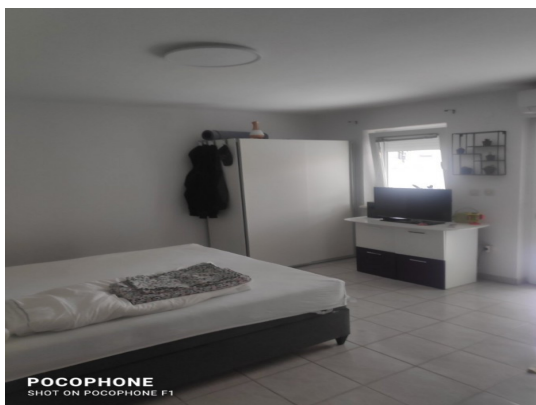

Gruppo Equipe

Via Slataper 22 - Trieste

Mail: info@gruppoequipe.com Web: gruppoequipe.com

Tel: 040 660 081

Localita :	Medulin
Codice :	03418
Superficie immobile :	560 m2
Superficie particela :	500 m2
Distanza dal centro :	600 m
Distanza dal mare :	300 m
Vista sul mare :	No
Parcheggio :	Si
Garage :	No
Cantina :	No
Aria condizionata :	No
Ascensore :	No
Riscaldamento centralizzato :	No
Piano :	3
Numero di piani :	0
Numero di camere da letto :	10
Numero di bagni :	9
Anno di costruzione :	n/a
Possibilita d'ampliamento :	No
Efficienza energetica :	Non specificato

Prezzo :	7.725.000 Kn
Prezzo :	1.030.000 €

In una posizione eccellente a Medulin, si vende una palazzina, a cca 300 metri dal mare. La casa è composta da piano terra: 2 appartamenti-monocale app. con una camera da letto, bagno, cucina e ampio appartamento.

1 piano composto da due camere da letto, bagno, soggiorno, cucina e terrazzo vista mare! Al primo piano ci sono anche 3 monocali, composti da camera, cucina, bagno e terrazzo vista mare!

2 ° piano: composto da appartamenti con soppalco + due